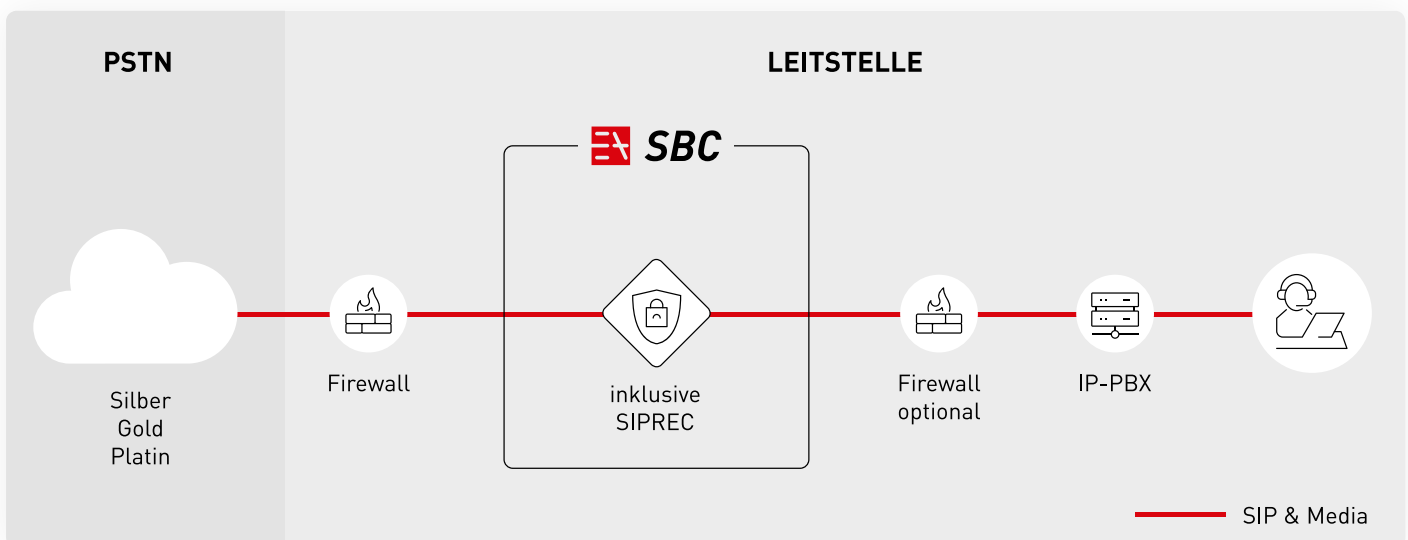

Für Leitstellen ist eine ausfallfreie und höchst sichere Leitstellentechnik essenziell. Der **SBC** (Session-Border-Controller) wurde speziell für deren Bedürfnisse von unseren Experten entwickelt, um schnelles Handeln zu gewährleisten. Unser Produkt ist eine innovative Lösung für die Kontrolle und Sicherheit der VoIP-Kanäle von Leitstellen.

Die Einhaltung von technischen Richtlinien ist für Leitstellen unabdingbar, daher ist es für uns selbstverständlich, die aktuellen Vorgaben zu berücksichtigen. Die technischen Komponenten des EURO ALERT SBC richten sich nach den spezifischen Anforderungen der TR Notruf 2.0 – diese werden restlos erfüllt.

Der SBC steuert den Aufbau, die Durchführung und den Abbau von Telefonaten und den zugehörigen Datenströmen. Dabei prüft der Controller die Medien- und Signalströme und lässt ausschließlich autorisierte Sessions an die Grenze (Border) von zwei Netzen. Es werden sowohl die Signalisierungsdaten (SIP) als auch die Medienströme (RTP) über den EURO ALERT SBC geroutet.

IHRE VORTEILE

- ✓ Einfache und benutzerfreundliche Implementierung
- ✓ Nutzung von Diensten wie AML und eCall durchgängig gewährleistet
- ✓ Spezialisiert für die Notrufe 110/112 von BOS-Leitstellen in den Varianten: Silber | Gold | Platin
- ✓ Schutz der Kommunikationsströme durch BSI-konforme Anschaltung
- ✓ Skalierbarkeit und Flexibilität durch Nutzung verschiedener Plattformen: Portwell appliance | Serverhardware Ihrer Wahl | VMware Virtualisierungsumgebung
- ✓ Kostengünstige Lösung
- ✓ Top Service-Leistungen