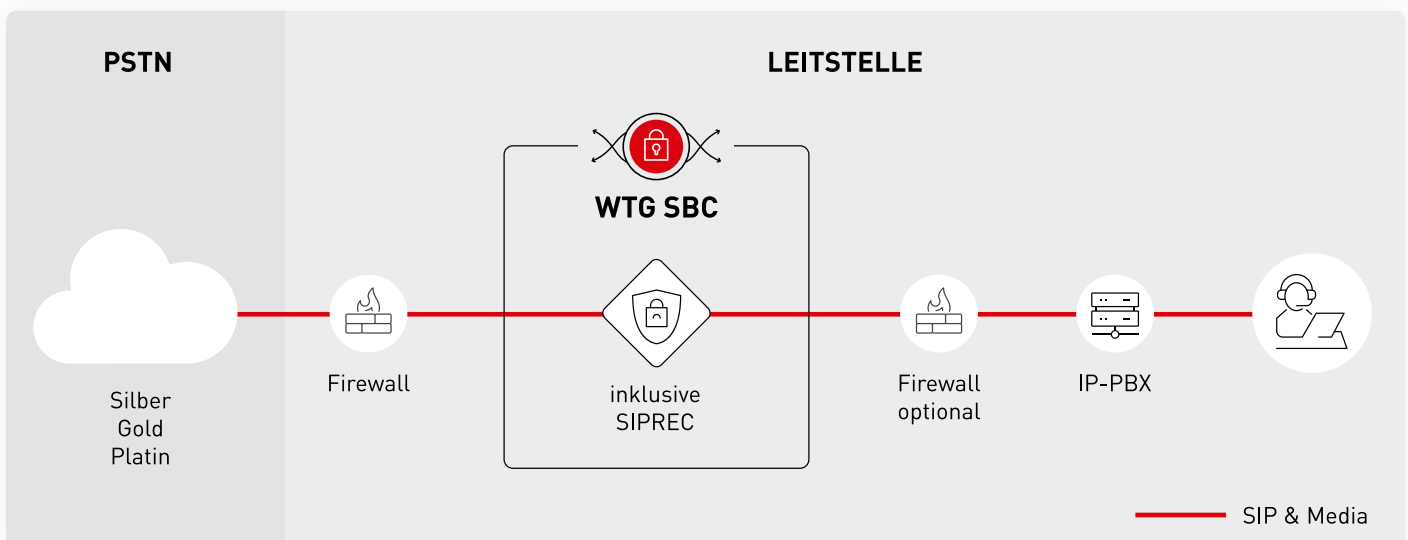

## WTG SBC für Leitstellen

WTG → LEITSTELLENTÉCHNIK

Für Leitstellen ist eine ausfallfreie und höchst sichere Leitstellentechnik essenziell, um schnelles Handeln zu gewährleisten. Der **WTG Session-Border-Controller (SBC) für Leitstellen** wurde speziell für deren Bedürfnisse von unseren Experten entwickelt. Unser Produkt ist eine innovative Lösung für die Kontrolle und Sicherheit der VoIP-Kanäle von Leitstellen.

Die Einhaltung von technischen Richtlinien ist für Leitstellen unabdingbar, daher ist es für uns selbstverständlich, die aktuellen Vorgaben zu berücksichtigen. Die technischen Komponenten des WTG SBC für Leitstellen richten sich nach den spezifischen Anforderungen der TR Notruf 2.0 – diese werden restlos erfüllt.

Der SBC steuert den Aufbau, die Durchführung und den Abbau von Telefonaten und den zugehörigen Datenströmen. Dabei prüft der Controller die Medien- und Signalströme und lässt ausschließlich autorisierte Sessions an die Grenze (Border) von zwei Netzen. Es werden sowohl die Signalisierungsdaten (SIP) als auch die Medienströme (RTP) über den WTG SBC für Leitstellen geroutet.

### IHRE VORTEILE

- ✓ Einfache und benutzerfreundliche Implementierung
- ✓ Nutzung von Diensten wie AML und eCall durchgängig gewährleistet
- ✓ Spezialisiert für die Notrufe 110/112 von BOS-Leitstellen in den Varianten: Silber | Gold | Platin
- ✓ Schutz der Kommunikationsströme durch BSI-konforme Anschaltung
- ✓ Skalierbarkeit und Flexibilität durch Nutzung verschiedener Plattformen: Portwell appliance | Serverhardware Ihrer Wahl | VMware Virtualisierungsumgebung
- ✓ Kostengünstige Lösung
- ✓ Top Service-Leistungen